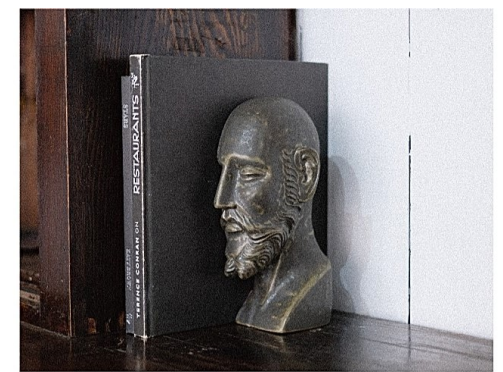

## AS POTTERY

airo sivid pottery  
craftsmanship and creativity.

細部への美しさを感じる独創的な雰囲気のある [アズ・ポタリー] に新作が登場しました。調度品のような佇まいの胸像はオブジェとしてもインパクトがあり、お部屋の主役となるアイテムです。また、ミラータイプは背面の鏡によって空間に奥行きと広がりを感じさせます。

材質：陶器 生産：日本