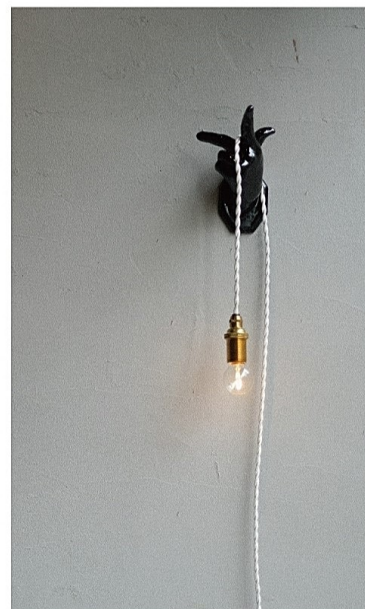

BEI BRASS LAMP E26 MAX25w

コード長 200cm/ コンセントプラグ
※電球別売

モダンな雰囲気をもった、直線と曲線の組み合わせが美しいデザイン。シンプルな意匠ながらも細部にまでこだわりを詰め込んだデスクランプ、ウォールランプ両用の真鍮製灯具です。壁面への取り付けは、付属のネジ1本で取り付けることが出来ます。場所を選ばずお使いいただける200cmのロングコードには、ON/OFFの切り替えが出来る中間スイッチ付き。

Bei brass lamp
W25 x D5.5 x H6.5 cm
LOT/1 ¥13,000(税抜)
JAN 4589824363523

おすすめ電球

Edison Bulb MODERN
E26 ゴールド TUBE
W3 x D3 x H18.5 cm
2.3W/2000K/110LM
LOT/1 ¥2,400(税抜)
JAN 4571557722111

Edison Bulb MODERN
E26 グレー TUBE
W3 x D3 x H18.5 cm
2.3W/2200K/65LM
LOT/1 ¥2,400(税抜)
JAN 4571557722128

MINI GLOBE single
E26 CLEAR
W5 x D5 x H7.2 cm
1W/2400K/70LM
LOT/1 ¥2,200(税抜)
JAN 4571557721756

AS POTTERY

airo sivid pottery
craftsmanship and creativity.

細部への美しさを感じる独創的な雰囲気のある [アズ・ポタリー] に新作が登場しました。調度品のような佇まいの胸像はオブジェとしてもインパクトがあり、お部屋の主役となるアイテムです。また、ミラータイプは背面の鏡によって空間に奥行きと広がりを感じさせます。

材質：陶器 生産：日本

AMBROSE MULTI HOOK アンブローズ マルチフック

一見してそれとわかる「フレミングの法則の左手」。この特徴的なハンドモチーフをウォールフックにしたユニークなアイテム。バッグや帽子、鍵などを掛けたり、ランプを引っ掛けてインテリアのアクセントとしてマルチにお使いいただけます。

材質：陶器 生産：日本

BK
W10.5 x D15 x H12.5 cm
LOT/1 ¥6,800(税抜)
JAN 4589824373010

WH
W10.5 x D15 x H12.5 cm
LOT/1 ¥6,800(税抜)
JAN 4589824373003

WOODEN CANDLE HOLDER

WOOD (TEAK) | made in THAILAND

古いチーク材ならではの質感や美しい木目が特徴的なキャンドルホルダー。職人が手作業で製作している為、サイズに個体差が御座います。環境の変化により割れや亀裂が入ることがございますが商品の特性としてご理解下さい。

A
W7 x D7 x H21.5 cm
LOT/1 ¥4,200(税抜)
JAN 4589824361604

B
W7 x D7 x H29.5 cm
LOT/1 ¥4,600(税抜)
JAN 4589824361611

C
W10.5 x D10.5 x H12.5 cm
LOT/1 ¥4,800(税抜)
JAN 4589824361628