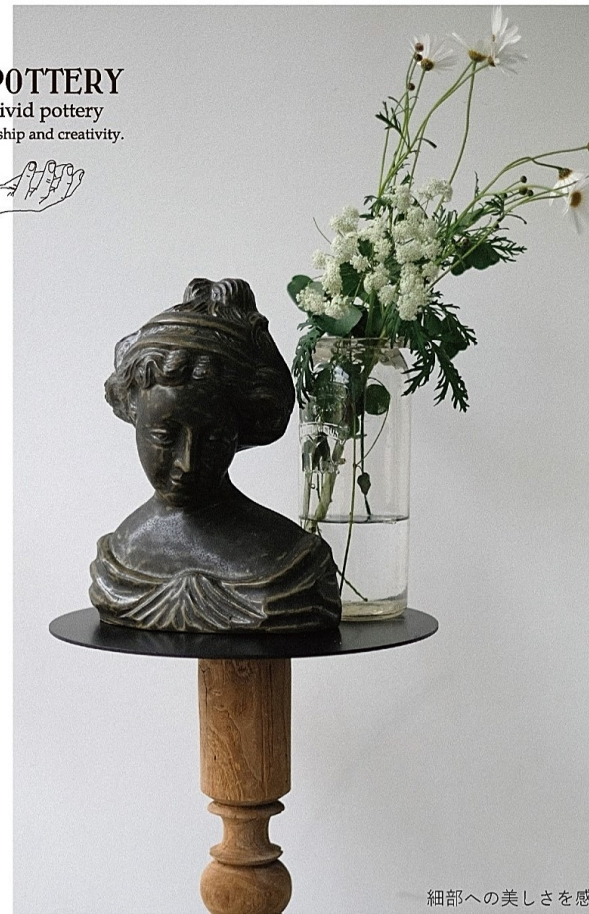

AS POTTERY

airo sivid pottery
craftsmanship and creativity.

細部への美しさを感じる独創的な雰囲気のある [アズ・ポタリー] に新作が登場しました。調度品のような佇まいの胸像はオブジェとしてもインパクトがあり、お部屋の主役となるアイテムです。また、ミラータイプは背面の鏡によって空間に奥行きと広がりを感じさせます。

材質：陶器 生産：日本