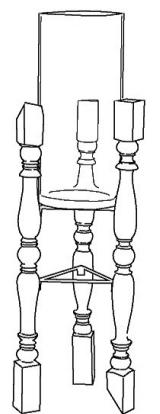

**HOOK**

素材：天然木・アイアン

**HANGING PLATE**

素材：アイアン

HOOK (S)  
W4 x D4 x H20 cm  
LOT/6 ¥1,800(税抜)  
JAN 4589824367002

HOOK (M)  
W4 x D4 x H35 cm  
LOT/4 ¥2,800(税抜)  
JAN 4589824367019

HOOK (L)  
W4 x D4 x H50 cm  
LOT/2 ¥4,200(税抜)  
JAN 4589824367026

**STAND/TABLE**

素材：天然木・アイアン

**FLOWER VASE**

素材：天然木・アイアン・ガラス  
※ガラスベース付き (φ15 x 35cm)

STAND(S)  
W14 x D14 x H30 cm  
LOT/6 ¥4,200(税抜)  
JAN 4589824367088

STAND(M)  
W19 x D19 x H45 cm  
LOT/4 ¥5,800(税抜)  
JAN 4589824367095

TABLE  
W30 x D30 x H62 cm  
LOT/1 ¥16,000(税抜)  
JAN 4589824367101

FLOWER VASE  
W24 x D24 cm H80 cm以内  
LOT/1 ¥16,000(税抜)  
JAN 4589824367118

## BEI BRASS LAMP E26 MAX25w

コード長 200cm/ コンセントプラグ  
※電球別売

モダンな雰囲気をもった、直線と曲線の組み合わせが美しいデザイン。シンプルな意匠ながらも細部にまでこだわりを詰め込んだデスクランプ、ウォールランプ両用の真鍮製灯具です。壁面への取り付けは、付属のネジ1本で取り付けることが出来ます。場所を選ばずお使いいただける200cmのロングコードには、ON/OFFの切り替えが出来る中間スイッチ付き。