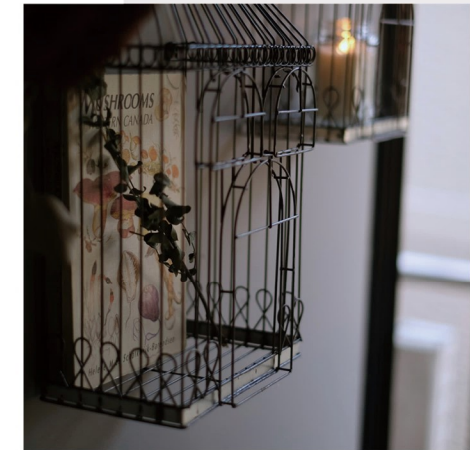

PAGODA HOUSE ROUND S:W11.5 x D13 x H38.5 cm ¥2,700 (税抜)
S/M セット M:W14 x D14.5 x H54.5 cm ¥3,800 (税抜)