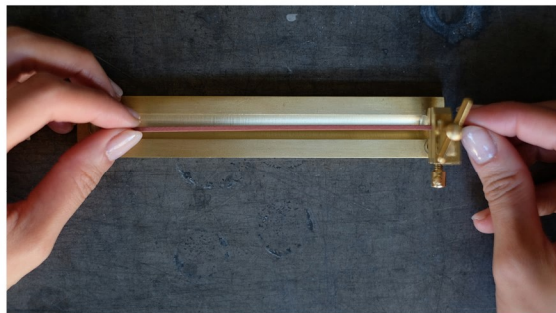

ハタガネにお香を挟み、お香を水平にすることで直線の美しさが際立つインセンスホルダー。真鍮の重厚感があり、安定性や灰が飛び散りにくいという機能性も兼ね備えたデザイン。