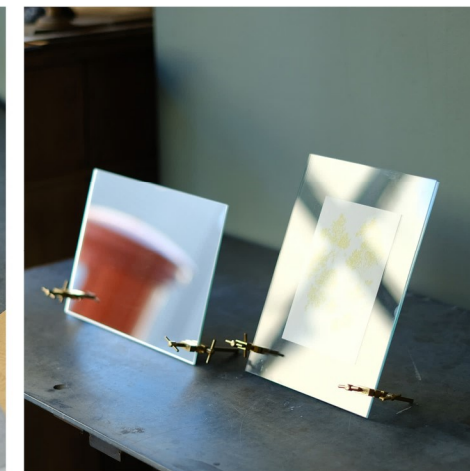

ハタガネにお香を挟み、お香を水平にすることで直線の美しさが際立つインセンスホルダー。真鍮の重厚感があり、安定性や灰が飛び散りにくいという機能性も兼ね備えたデザイン。

BRANCH TUBE VASE に専用の真鍮製受け皿、ジョイントバーが付属されたセット。小さなお子様やペットのいるご家庭でも手の届かない柱や棚にハタガネを固定し安心してお使いいただけます。付属のジョイントバーの差込口を使い分けることで、お香の長さを選ばずお使いいただけます。