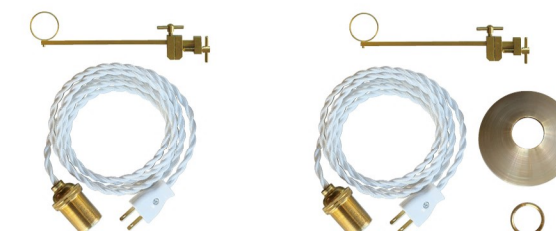

BRANCH BIT LAMP

E17 MAX 15w コード長 180cm/ コンセントプラグ

BIT LAMP ハタガネ W3.5 x H16-17 cm LOT/1 ¥8,200 (税抜) JAN 4589824364544	BIT LAMP w/SHADE ハタガネ W3.5 x H16-17 cm シェード φ 9 x H9 cm LOT/1 ¥10,900 (税抜) JAN 4589824364551