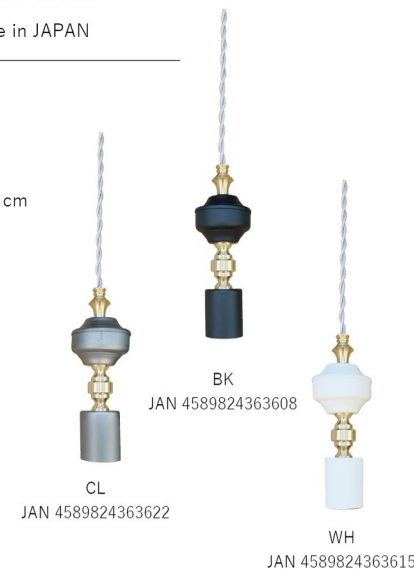

LIBRE STAND LAMP
 E26 MAX40w

コード長 200cm/ コンセントプラグ
 ※電球別売

空間に托け込むスタンドプラスランプ。手でON/OFFを切り替えることができるロータリースイッチ付き。200cmのロングコードなのでリビングや寝室など場所を選ばずご使用いただけます。

KARIA

MATERIAL
 BRASS・STEEL
 made in JAPAN

KARIA PENDANT LAMP
 E26 MAX 40w

全長 102 cm ソケット W6 x D6 x H19 cm
 LOT/1 ¥11,000 (税抜)
 引っ掛けシーリング対応
 ※電球別売

KARIA BRACKET LAMP
 E26 MAX 25w

W10 x D11 x H18 cm
 LOT/1 ¥12,000 (税抜)
 ビス止め 電気工事が必要です。
 ※電球別売

上向き下向きどちらでもお使いいただけるウォールランプ。壁面を照らした光と影により奥行きと立体感が生まれ、空間に広がりを感じさせます。