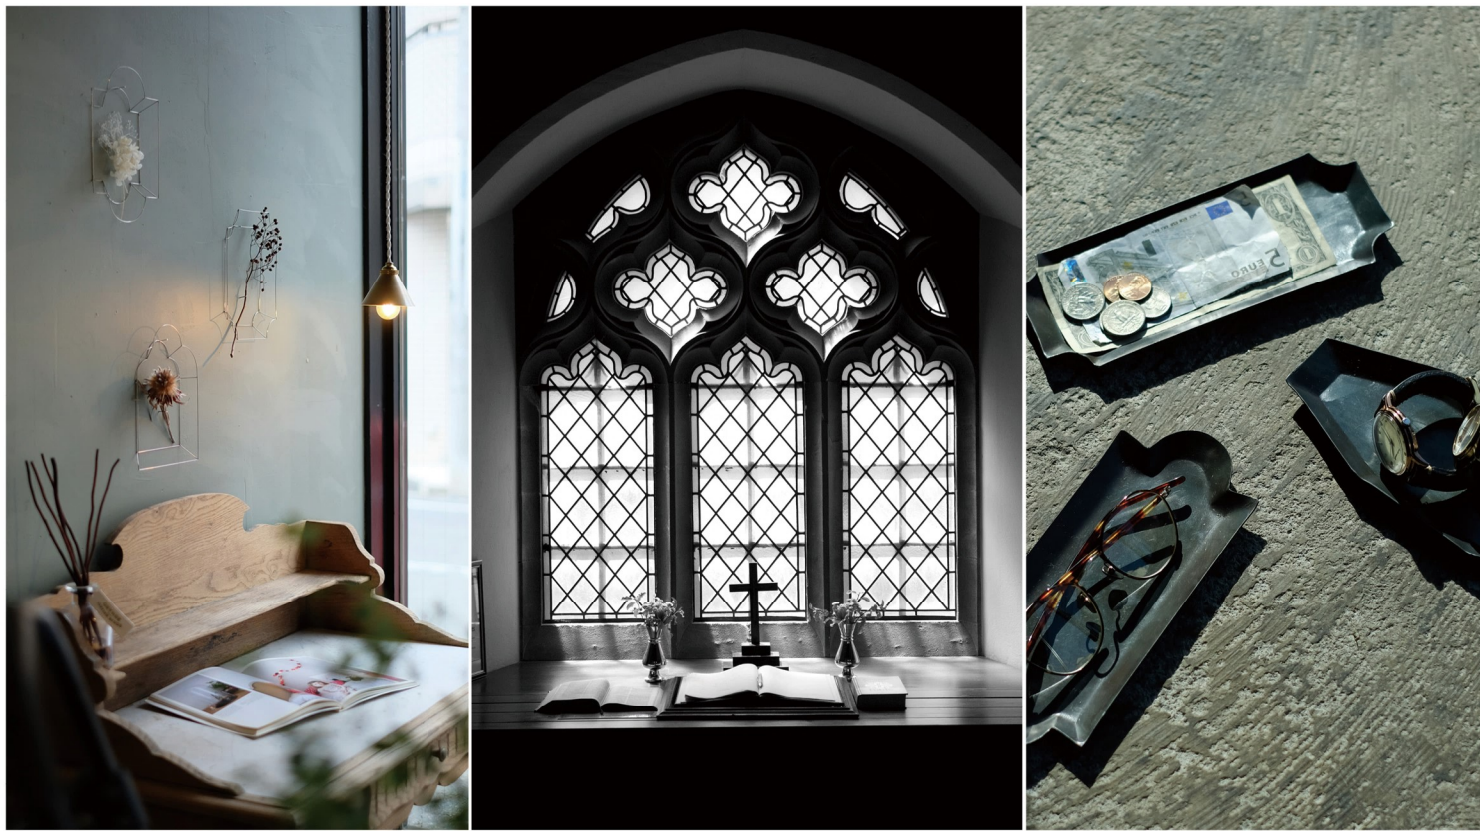

※折りたたみ時のサイズとなります

FOLDING HAT STAND

お気に入りの帽子をインテリアとして飾るシンプルなハットスタンド。使わない時はたたんでスリムに保管が出来ます。大切な帽子の型崩れや蒸れ防止にも役立ちます。

Folding hat stand
W17 x D1 x H27.5 cm
LOT/4 ¥2,800 (税抜)
JAN 4589824362205
※折りたたみ時のサイズとなります

PAGODA HOUSE