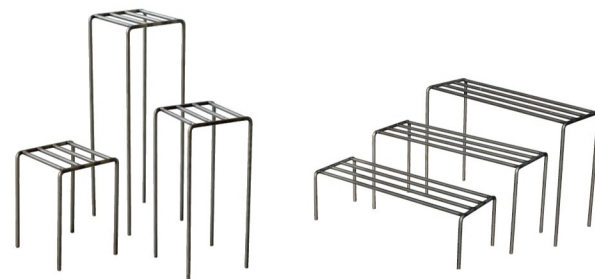

KNOP PLANT STANDS

3 pieces set
(S/M/L各1ずつ)

3 pieces set
LOT/1 ¥9,900 (税抜)
(S ¥2,800 M ¥3,300 L ¥3,800)
JAN 4589824362731

WIDE 3 pieces set
LOT/1 ¥12,900 (税抜)
(S ¥3,800 M ¥4,300 L ¥4,800)
JAN 4589824362786