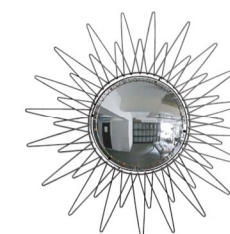

RAY wall mirror BK
W48 x D4 x H48 cm
LOT/1 ¥7,200 (税抜)
JAN 4589824360218