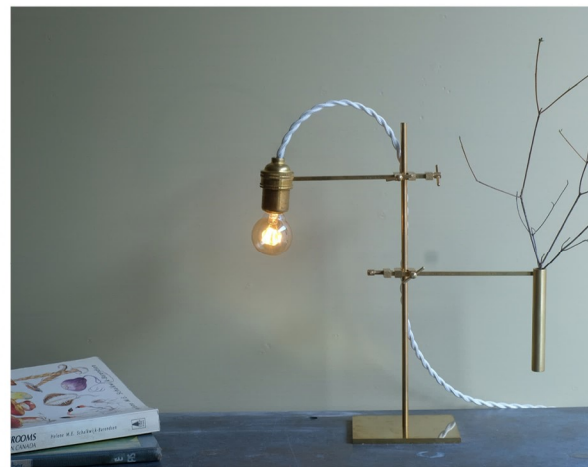

BIT LAMPx1 CYLINDER VASE x1 STAND30x1