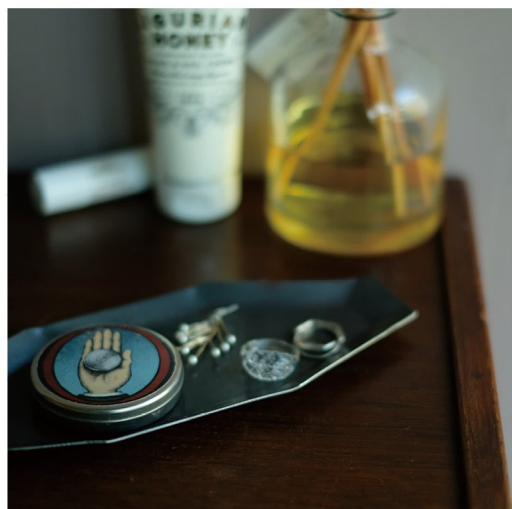

PAGODA HOUSE

まるで絵本の世界から飛び出してきたような家モチーフのワイヤーラック。季節や気分に合わせて中のディスプレイを変えてお楽しみください。

PAGODA HOUSE SQUARE S/W17 x D12 x H31 cm ¥2,700 (税抜)
S/M セット M:W19.5 x D13 x H34.5 cm ¥3,800 (税抜)

PAGODA HOUSE ROUND S:W11.5 x D13 x H38.5 cm ¥2,700 (税抜)
S/M セット M:W14 x D14.5 x H54.5 cm ¥3,800 (税抜)

QUIAPO thin frame

教会の窓をモチーフに、繊細な曲線が美しいワイヤーフレーム。付属の丸ピンはドライフラワーを通したり、ポストカードを留めたりと様々なアレンジを楽しんでいただけます。

取り付け方や商品詳細を動画で解説しています。

QUIAPO thin frame [A]
W16 x D2 x H22 cm
LOT/3 ¥1,800 (税抜)
JAN 4589824365107

QUIAPO thin frame [B]
W16 x D2 x H21 cm
LOT/3 ¥1,800 (税抜)
JAN 4589824365114

QUIAPO thin frame [C]
W16 x D2 x H21 cm
LOT/3 ¥1,800 (税抜)
JAN 4589824365121

QUIAPO multi tray

独特の光沢感が美しい黒染め加工を施したマルチトレー。使い込むほどに鉄の素材感や味わいが増していきます。眼鏡やアクセサリなどお気に入りの小物を引き立てるデザイン。ペントレーやマネートレーなど幅広く活躍するサイズに仕上げました。

QUIAPO multi tray[A]
W20.5 x D8.5 x H1 cm
LOT/3 ¥2,000 (税抜)
JAN 4589824386003

QUIAPO multi tray[B]
W20.5 x D8.5 x H1 cm
LOT/3 ¥2,000 (税抜)
JAN 4589824386010

QUIAPO multi tray[C]
W20.5 x D8.5 x H1 cm
LOT/3 ¥2,000 (税抜)
JAN 4589824386027

ASTRA

流れ星に見立てたオーガンジーのリボンがインテリアのアクセントに。五芒星（ペンタグラム）、六芒星（ヘキサグラム）のそれぞれブラックとゴールドの2色、大小の大きさをミックスして飾ることで大人カワイイ空間を演出します。
※リボンのカラーはアソートとなります。

ASTRA Pentagram(S) W22 x D4.5 x H22 cm LOT/3 ¥1,500 (税抜)
ASTRA Pentagram(L) W30 x D5.5 x H30 cm LOT/3 ¥1,800 (税抜)

ASTRA Hexagram(S) W22 x D4.5 x H22 cm LOT/3 ¥1,500 (税抜)
ASTRA Hexagram(L) W27 x D5.5 x H27 cm LOT/3 ¥1,800 (税抜)