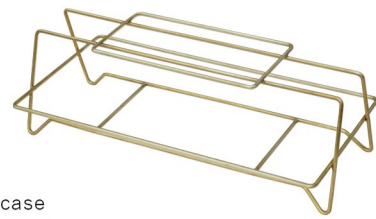

脇役から表舞台に。

空間に華やかさをもたらしながらも実用的なりた。日常に必要な不可欠な生活用品をデザイン性のあるインテリアとして置くことで、普段とは一味違った日々を楽しむことができます。

LITA tissue case
W22.5 x D11 x H7.5 cm
LOT/2 ¥3,800 (税抜)
JAN 4589824365404

ACCESSORY HOLDER CARD HOLDER

MATERIAL
BRASS
made in THAILAND