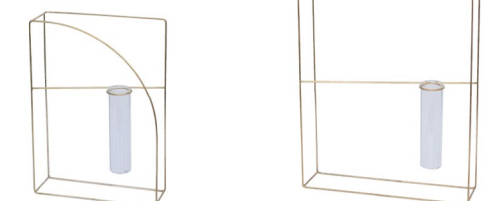

PIKE frame brass vase made in Japan

A

W15 x D5 x H21 cm
LOT/3 ¥3,000 (税抜)
JAN 4589824364773

B

W20 x D5 x H29 cm
LOT/3 ¥3,400 (税抜)
JAN 4589824364780